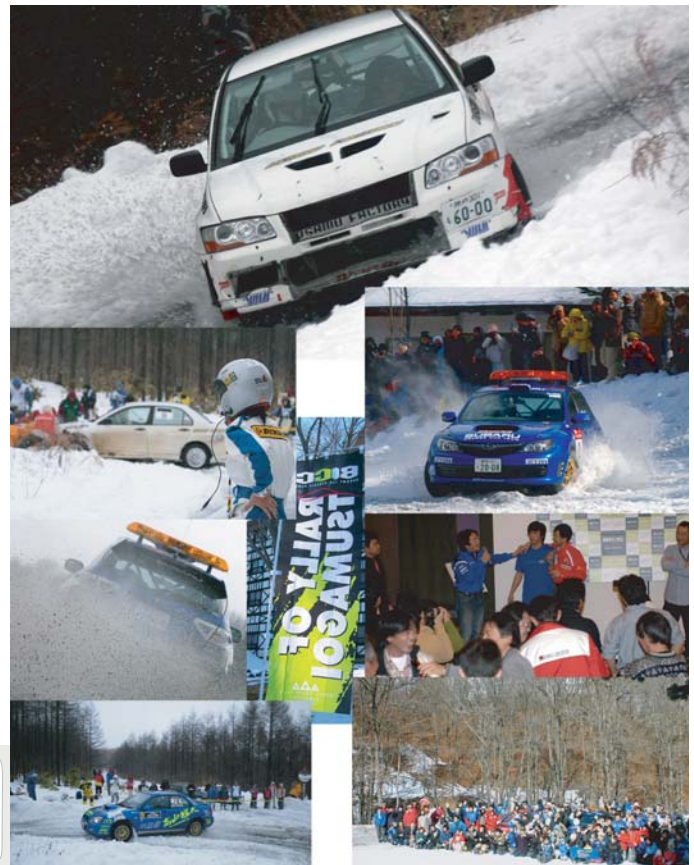

News

今年も有名ラリードライバーが多数参加予定 !!

ASAMAサーキットで有名ドライバー達の走りを堪能下さい!